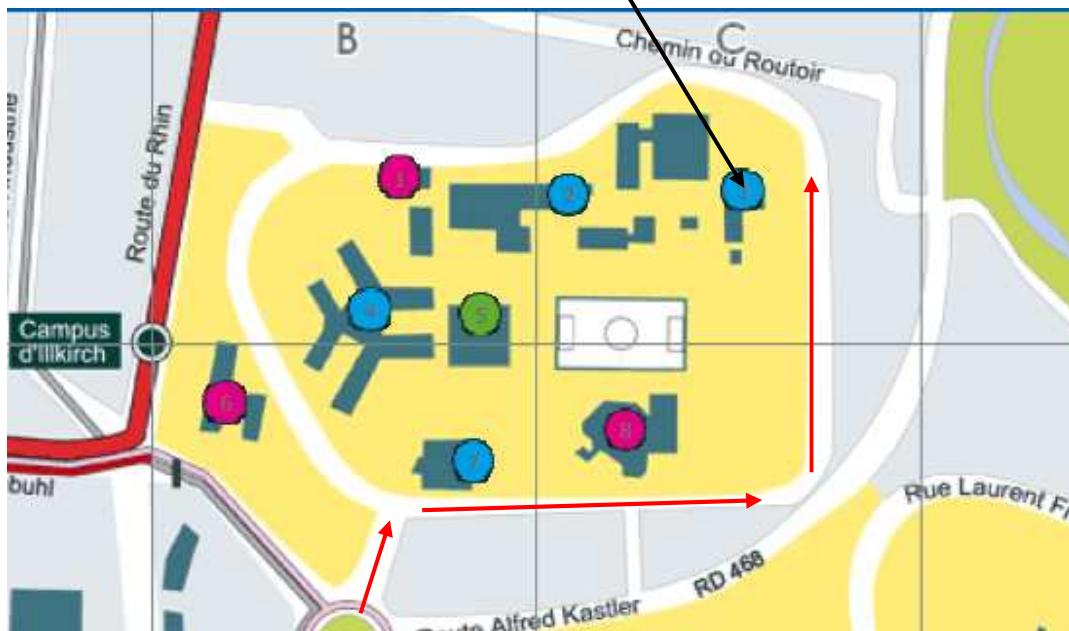

PLAN D'ACCES DU CNAM

CNAM - IUT ROBERT SCHUMAN

Bâtiment Léonardo

72, route du Rhin

BP 10315

67411 Illkirch Cedex

Téléphone : +33 (0)3 68 85 85 25

Les transports

En voiture, accès par l'autoroute :

- En venant de Strasbourg : Sortie Baggersee, puis direction Campus Universitaire d'illkirch – Bâtiment Léonardo
- En venant de Colmar : Sortie Baggersee, puis direction Campus Universitaire d'illkirch

Tram et bus : le réseau de la CTS (Compagnie des Transports Strasbourgeois)

- Tram A, direction Lixenbuhl, arrêt campus universitaire
- Bus lignes 2 et 63