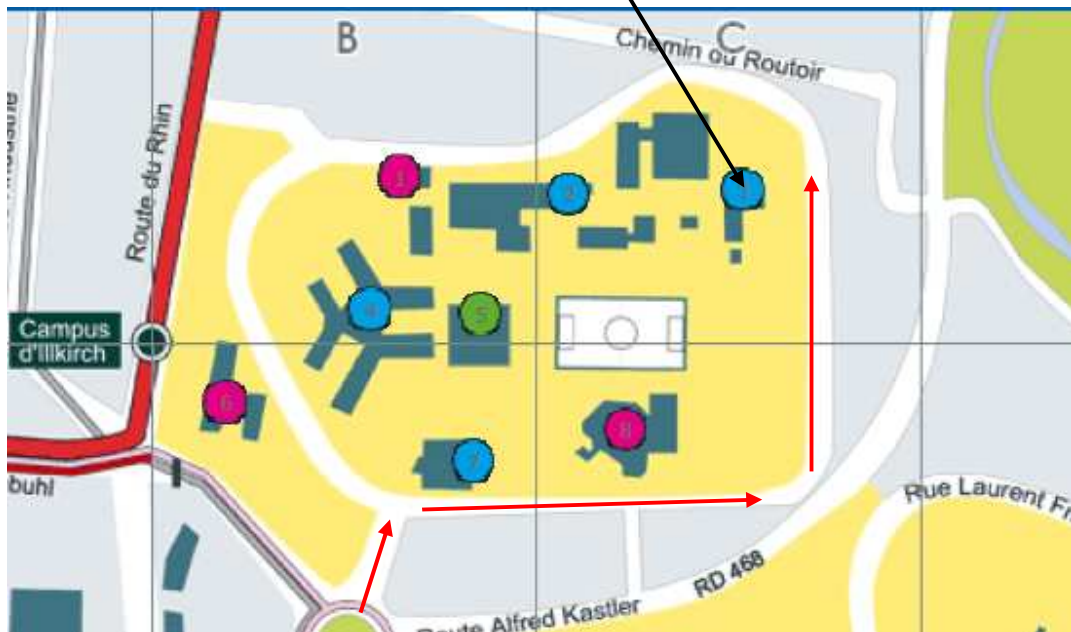

PLAN D'ACCES DU CNAM

CENTRE DE STRASBOURG

CNAM - IUT ROBERT SCHUMAN

Bâtiment Léonardo

72, route du Rhin

BP 10315

67411 Illkirch Cedex

Téléphone : +33 (0)3 68 85 85 25

Les transports

En voiture, accès par l'autoroute :

- En venant de Strasbourg : Sortie Baggersee, puis direction Campus Universitaire d'Illkirch – Bâtiment Léonardo
- En venant de Colmar : Sortie Baggersee, puis direction Campus Universitaire d'Illkirch

Tram et bus : le réseau de la CTS (Compagnie des Transports Strasbourgeois)

- Tram A, direction Lixembuhl, arrêt campus universitaire
- Bus lignes 2 et 63